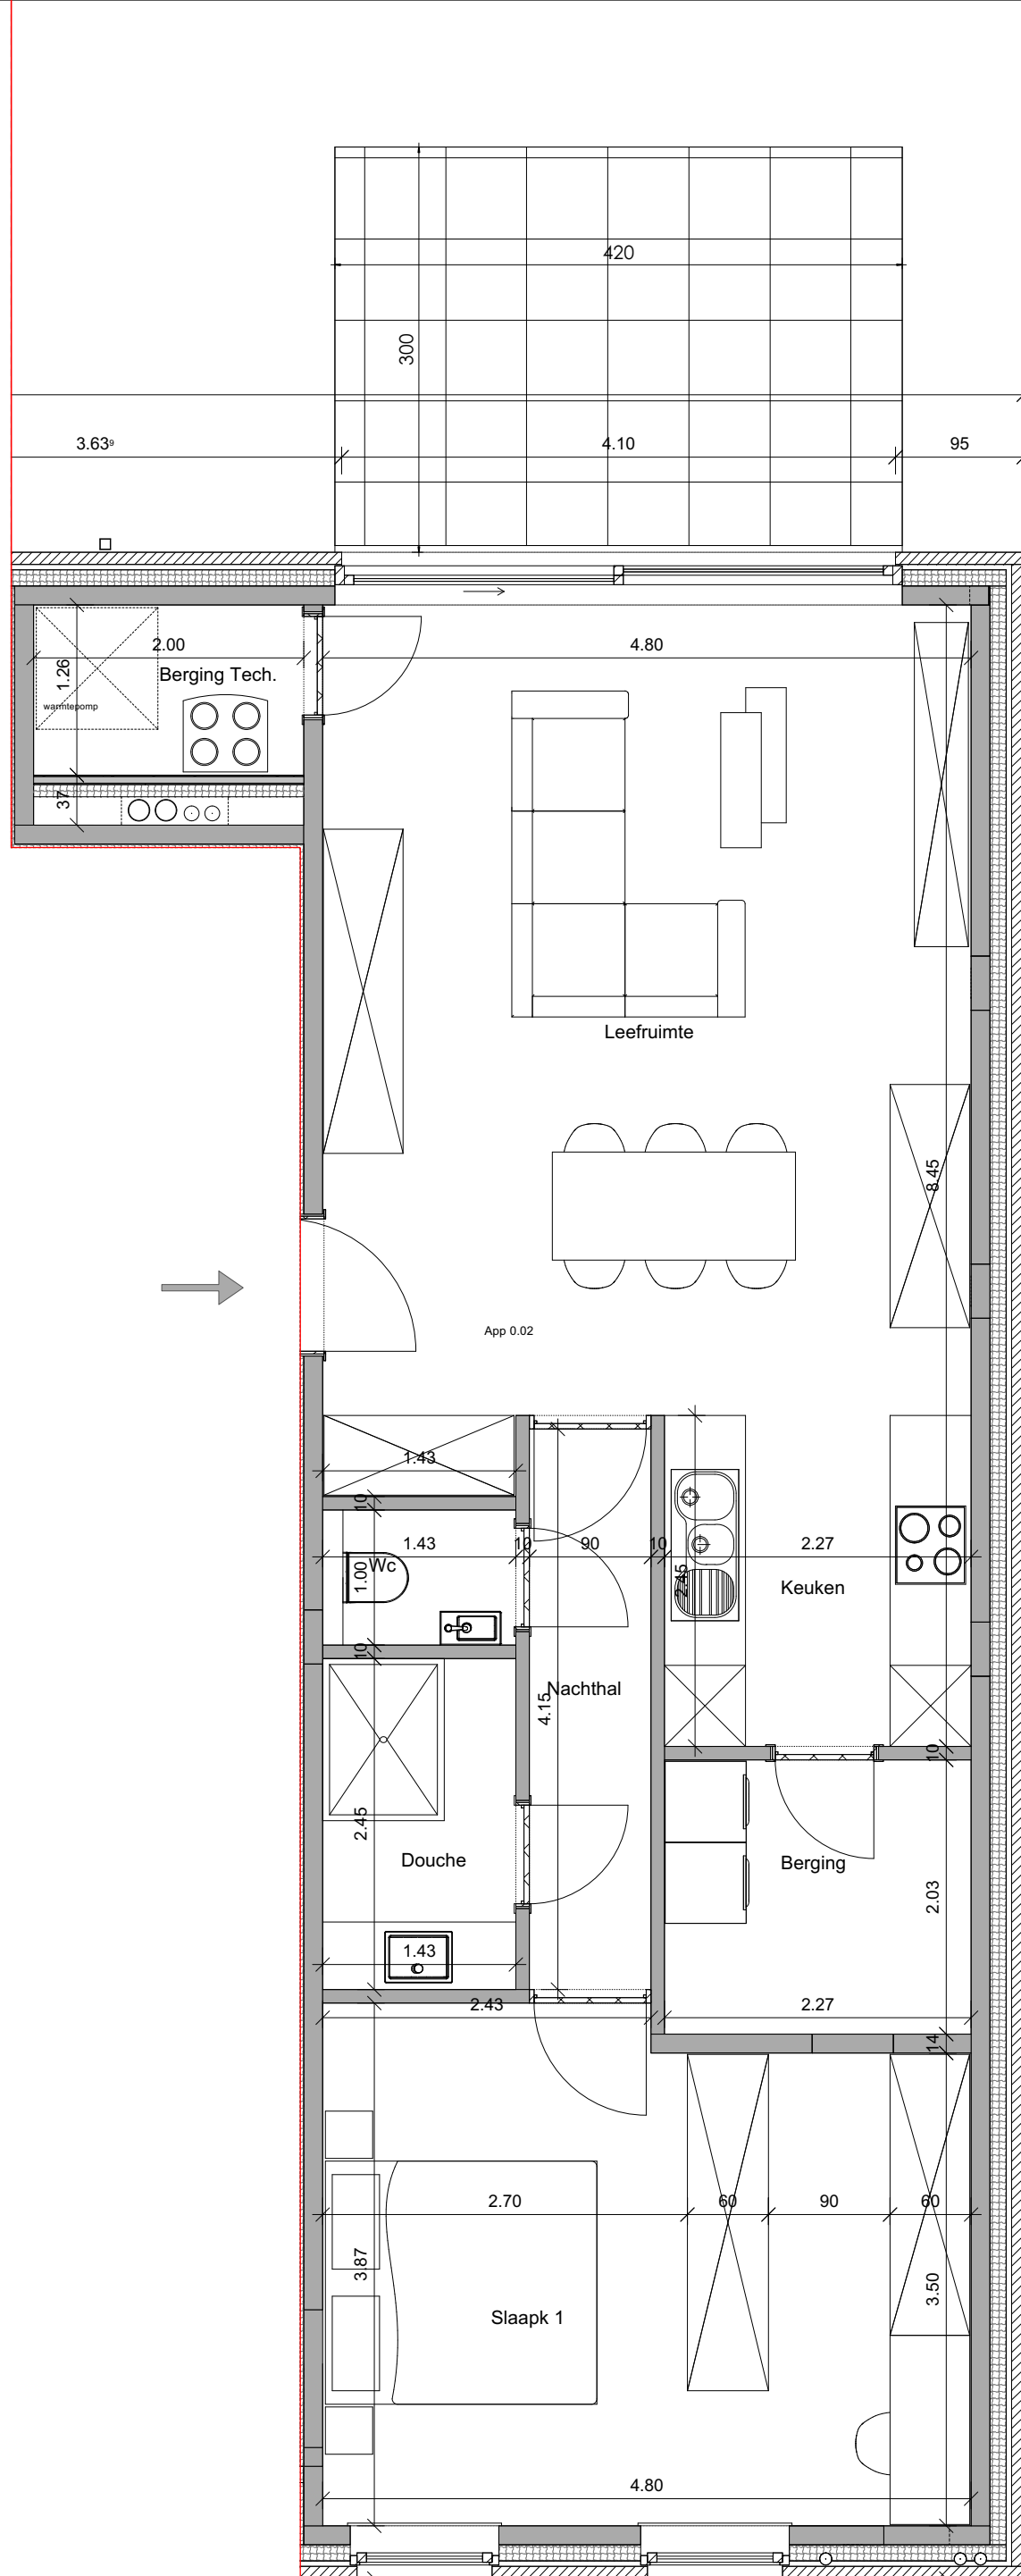

Torhoutse Steenweg 249, Brugge

INPLANTINGSPLAN - Torhoutse Steenweg 249, Brugge

* Indeling en afmetingen kunnen afwijken van de realiteit en zijn geenszins bindend.

GELIJKVLOERS - Torhoutse Steenweg 249, Brugge
APP 0.02

Bewoonbaar oppervlakte (Excl. terras/tuin)
Oppervlakte tuin

85m²
69m²

Bewoonbare oppervlaktes zijn bruto overmeten maten

* Indeling en afmetingen kunnen afwijken van de realiteit en zijn geenszins bindend.