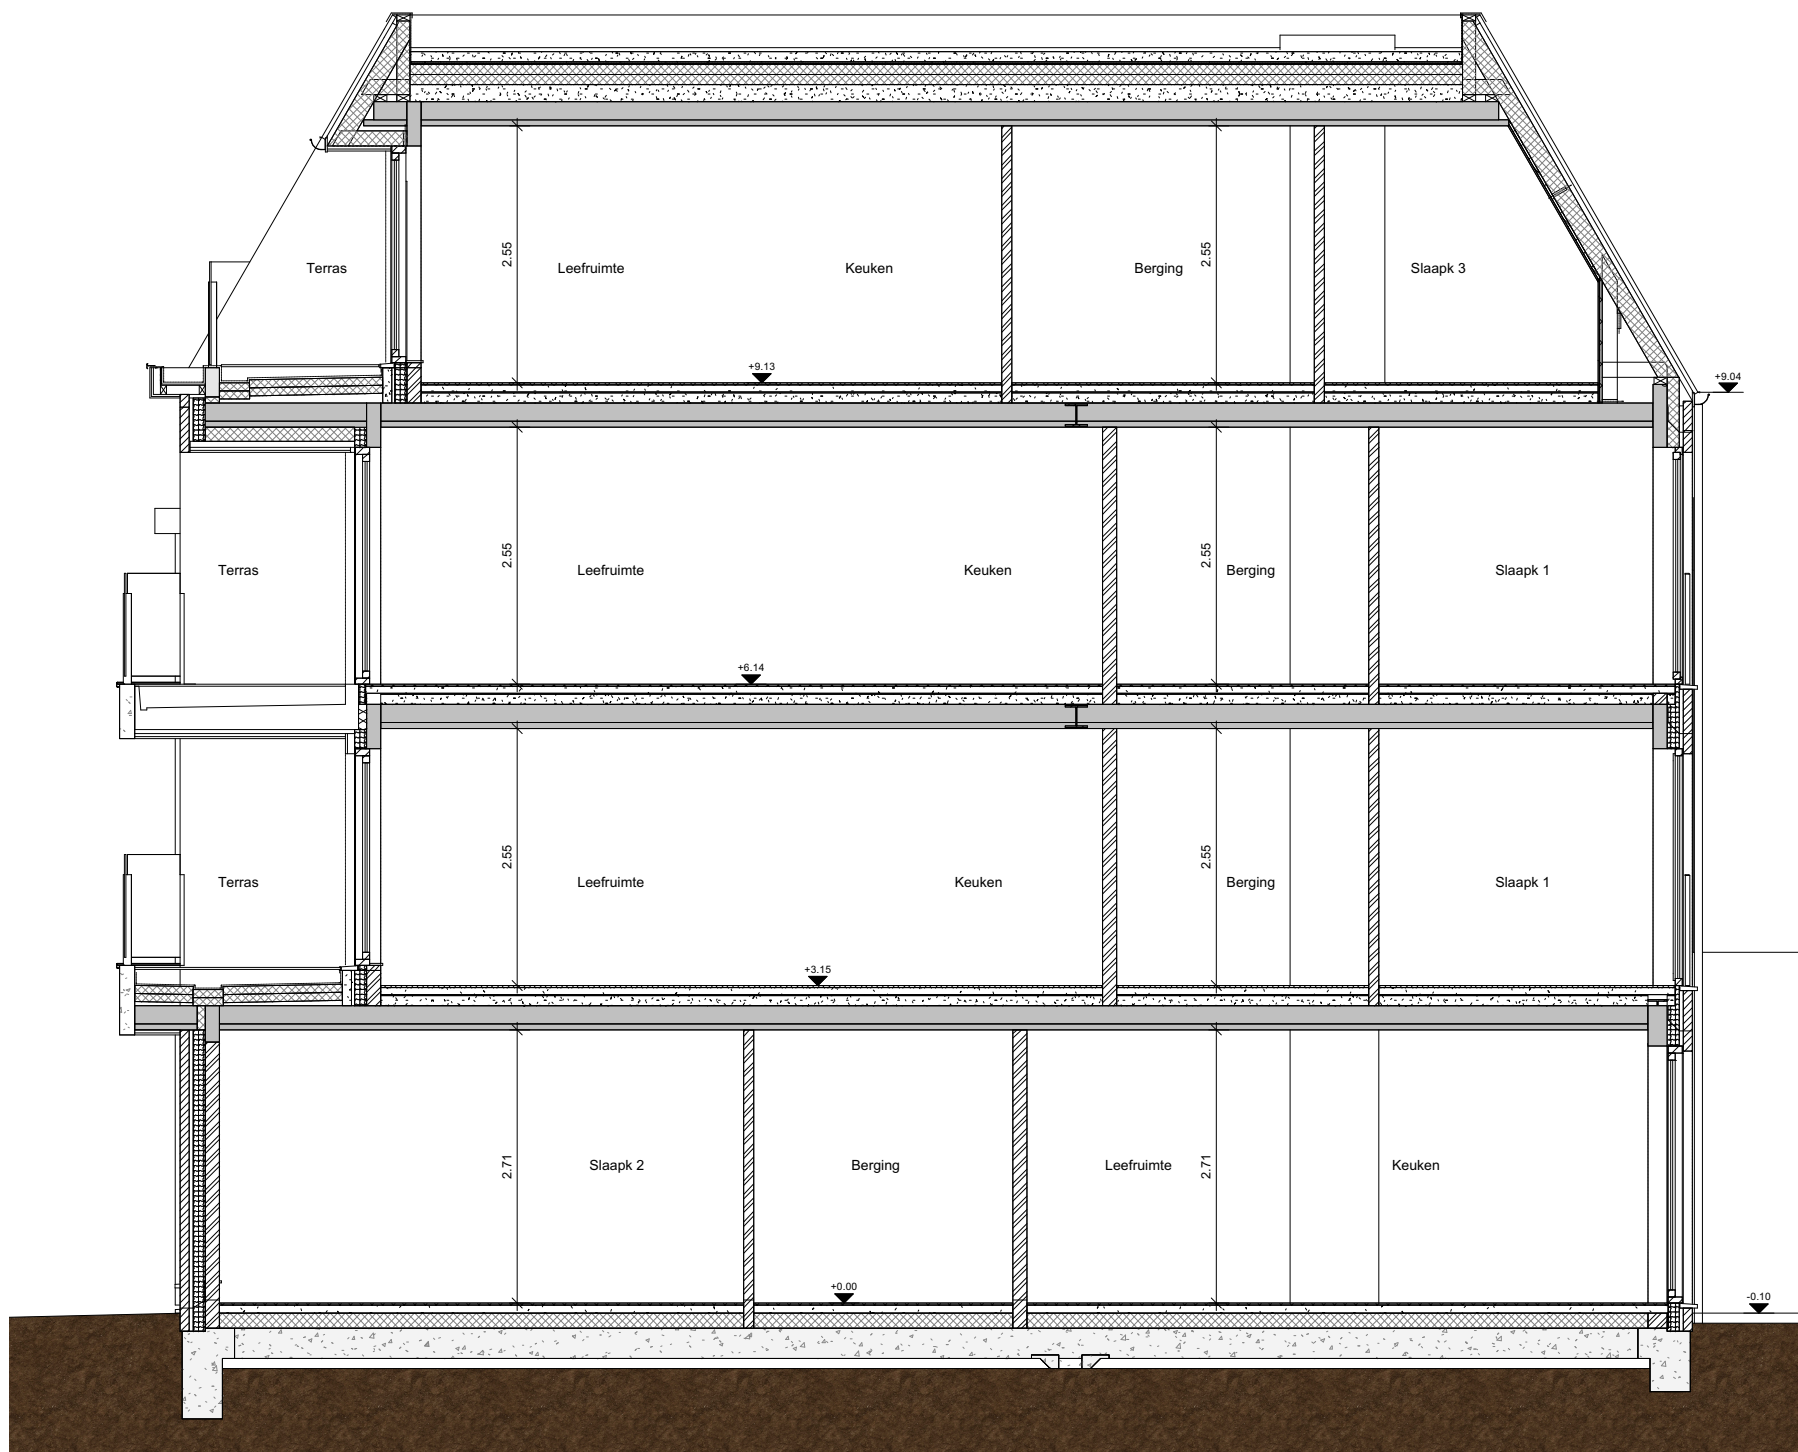

Bewoonbaar oppervlakte (Excl. terras/tuin)
Oppervlakte tuin

85m²
69m²

Bewoonbare oppervlaktes zijn bruto overmeten maten

* Indeling en afmetingen kunnen afwijken van de realiteit en zijn geenszins bindend.

LIGGINGSPLAN - Torhoutse Steenweg 249, Brugge

APP 0.02

* Indeling en afmetingen kunnen afwijken van de realiteit en zijn geenszins bindend.

GEVELS - Torhoutse Steenweg 249, Brugge
APP 0.02

* Indeling en afmetingen kunnen afwijken van de realiteit en zijn geenszins bindend.